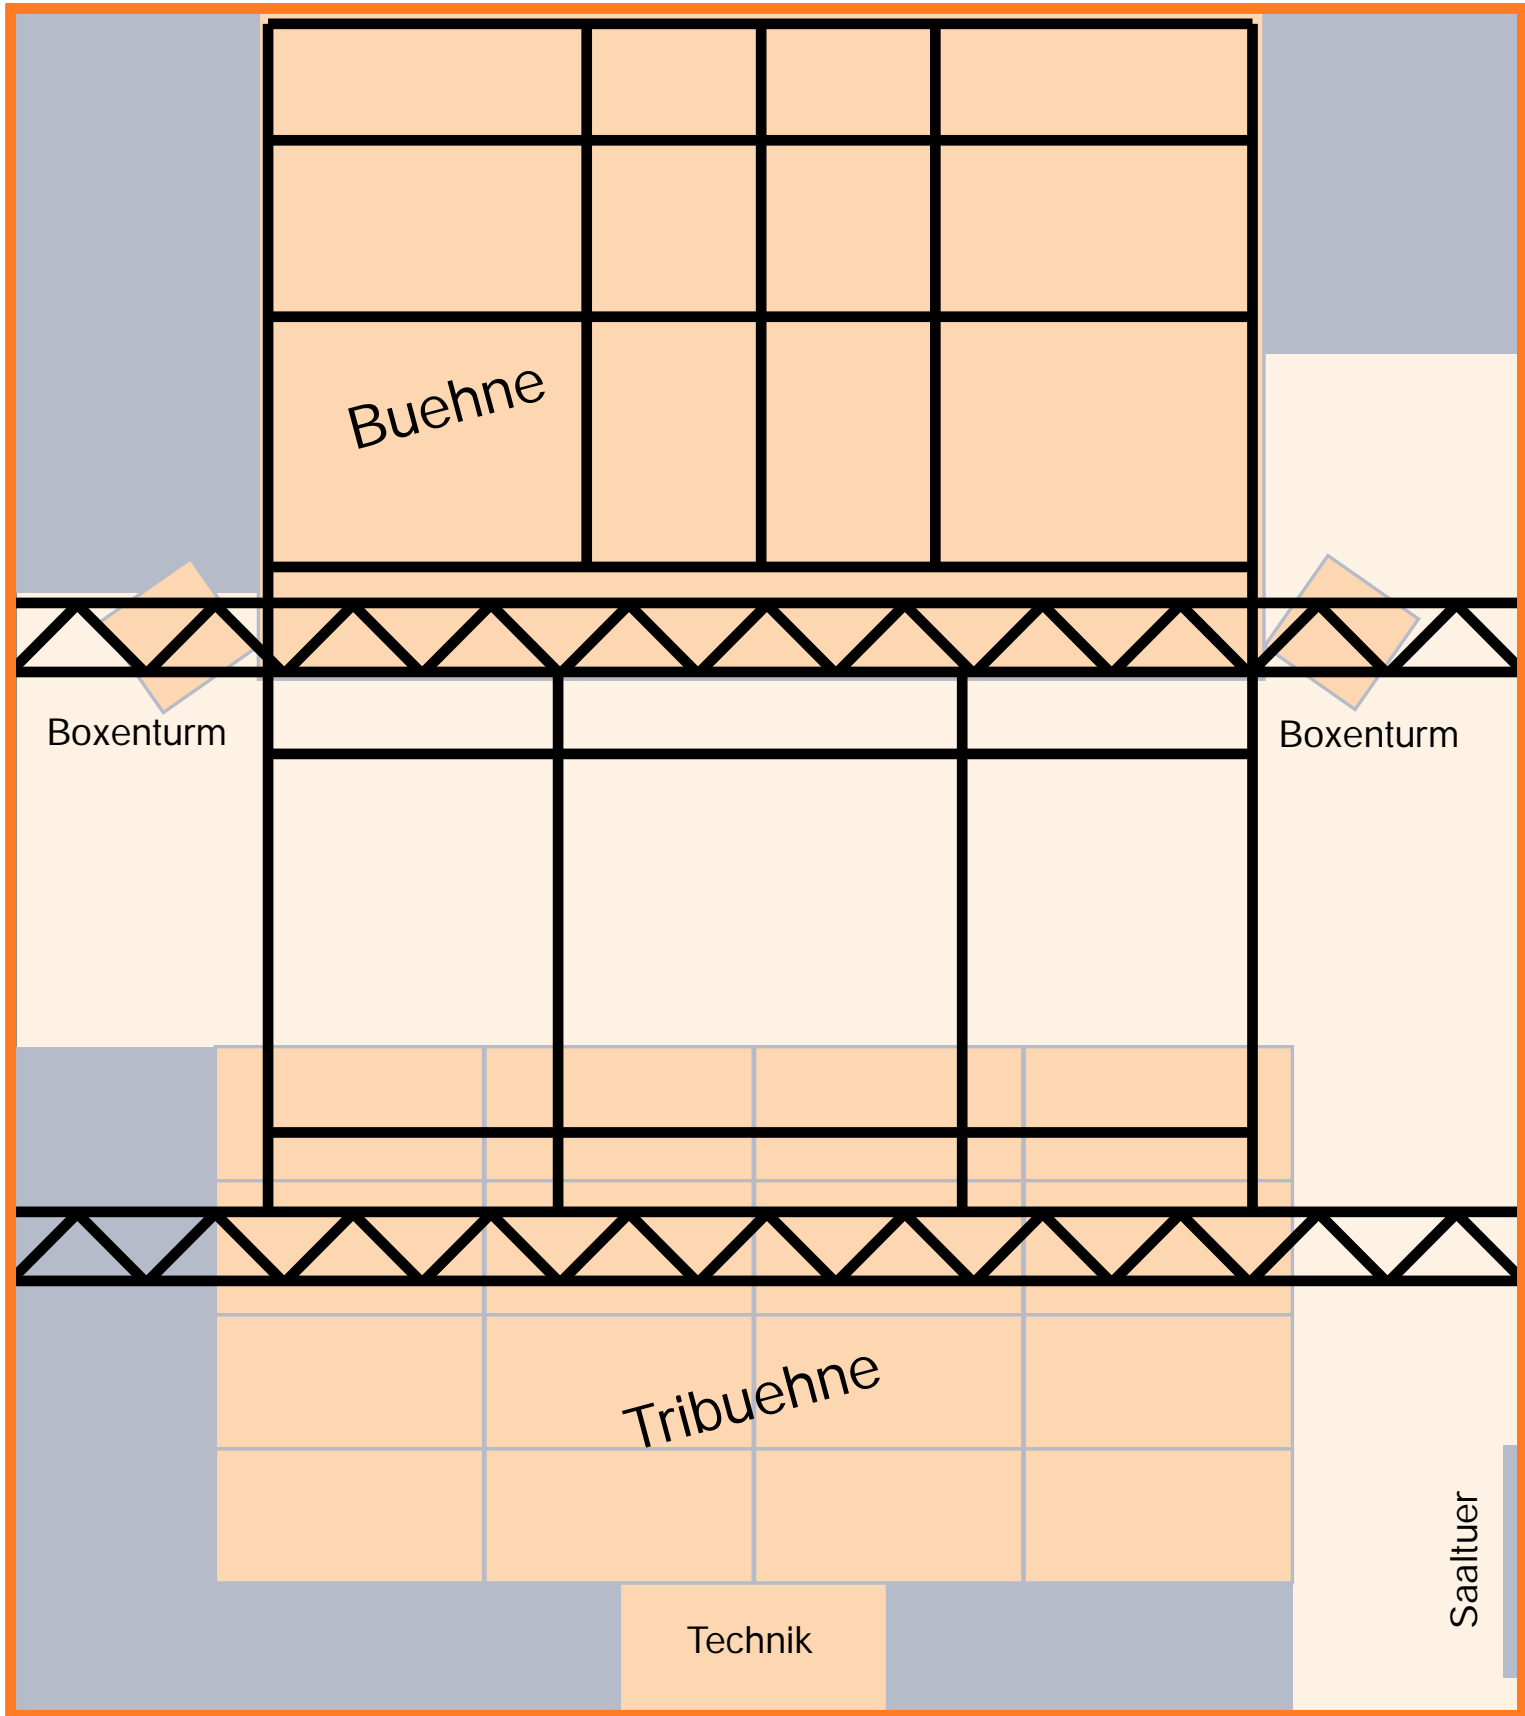

Saalplan naTo

— Scheinwerfertrassen

Buehne

Breite: 7,5m

Tiefe: 5m

Hoehe: 0,5m

lichte Hoehe: 3,9m